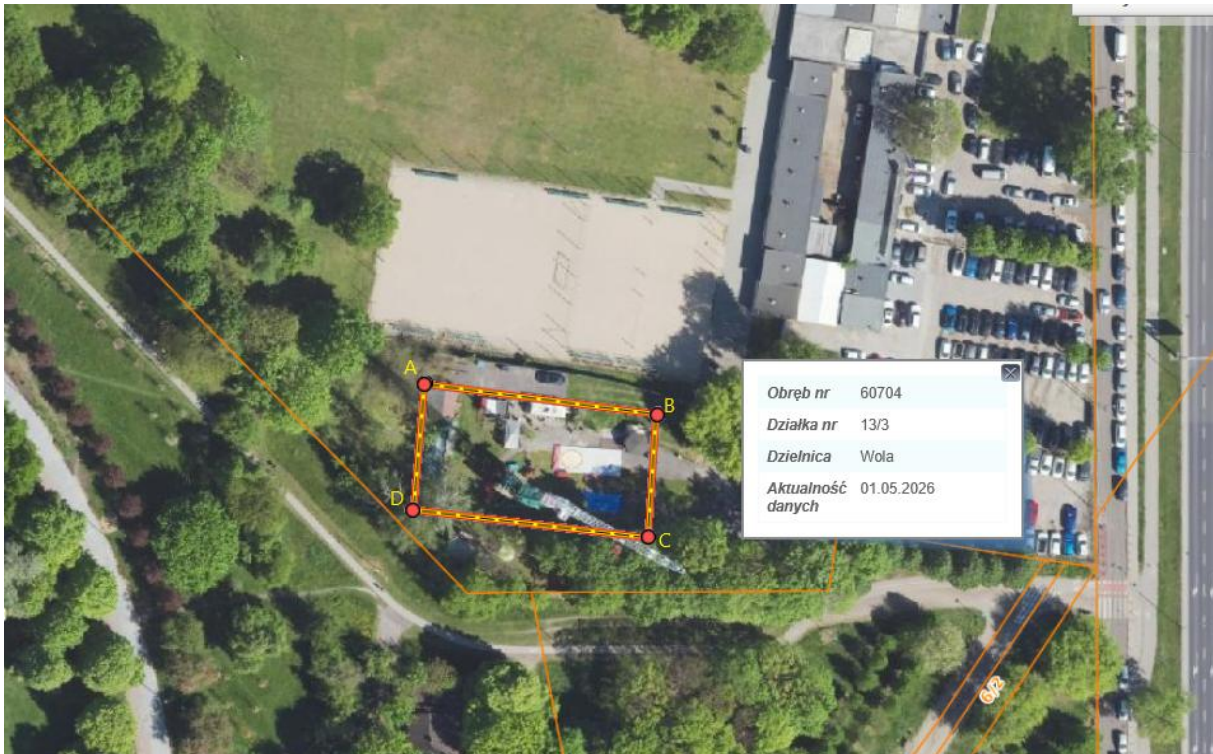

Załącznik graficzny do wykazu nr 25/2026

Stołeczne Centrum Sportu AKTYWNA WARSZAWA
ul. Rozbrat 26, 00-429 Warszawa

Wykaz nieruchomości przeznaczony do dzierżawy na okres od dnia 01.10.2026 r. do 3 lat, położony przy ul. Górczewskiej 69/73, część działki nr 13/3 z obrębu 6-07-04 – teren oznaczony na poniższej mapie literami A-B-C-D-A.